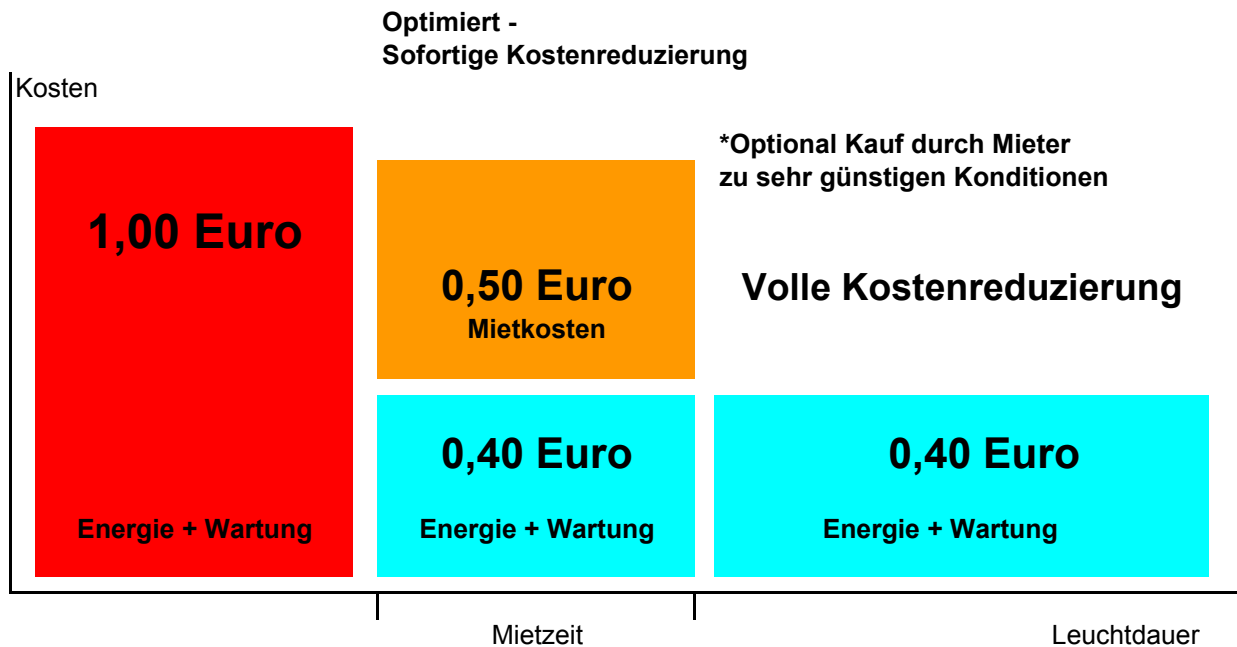

BERLINER LICHTWERKSTATT

Mieten statt kaufen

- Kein Einsatz von Eigenkapital
- Sofortige Kostenreduzierung möglich
- Bilanzneutral
- Verbesserung der Liquidität
- Kreditlinien werden nicht berührt
- als Betriebsaufwand voll absetzbar
- Schneller Tausch

- Bessere Lichtqualität
- Umweltschonend
- konzentriertere Mitarbeiter
- positives Image
- Herstellergarantie
- Nachvermessung (TÜV-Zertif. Sachk./ Lichtpl.)
- Optional Serviceleistungen

Schematische Darstellung

Bisherige Beleuchtung

*Am Ende der Mietzeit wird das Mietobjekt (hier Beleuchtung) für ca. 5% des ursprünglichen Kaufpreises vom Mieter erworben.

Besseres Licht. Weniger Emissionen. Keine Kompromisse.

Wir unterstützen Sie gern.

www.berliner-lichtwerkstatt.de