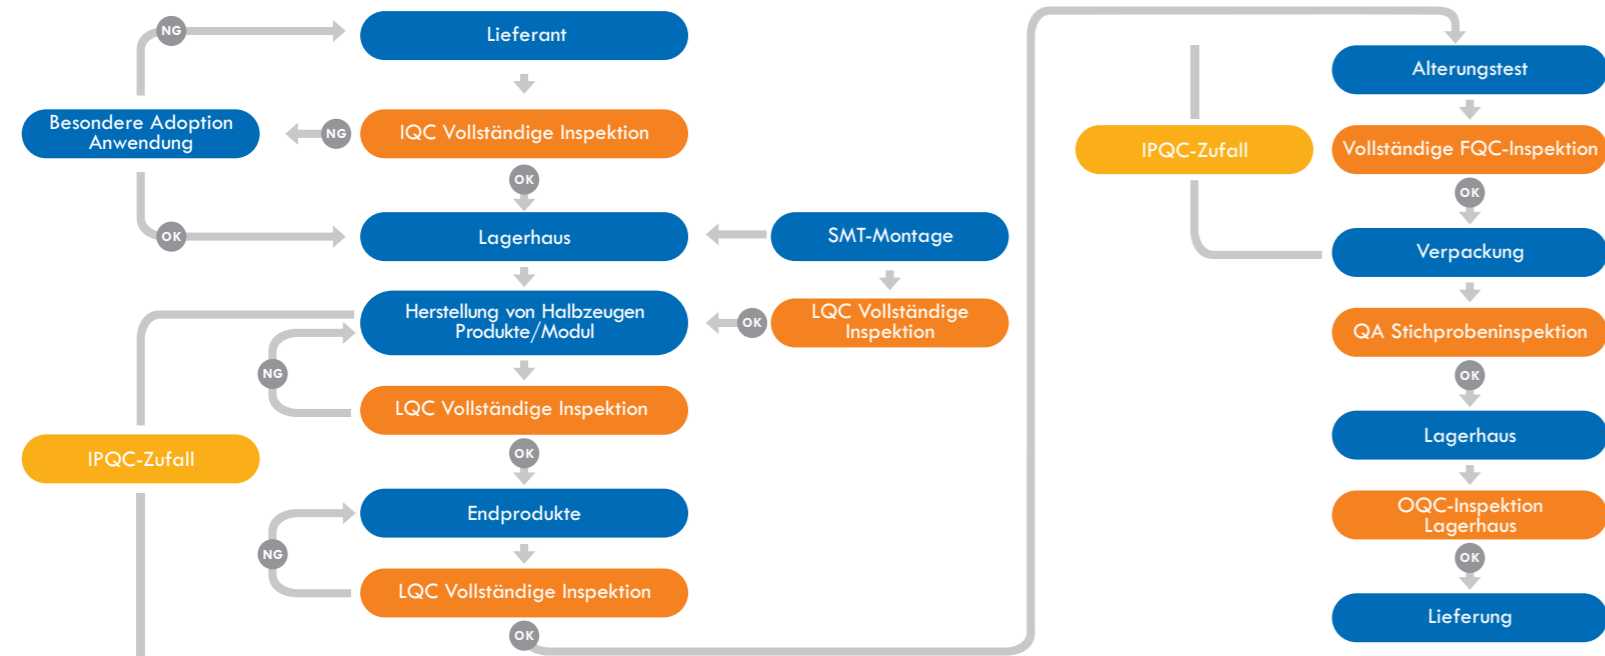

Über 10 Inspektionsverfahren zur Qualitätskontrolle

100% Wasserdichtigkeitstest | 100% Hochspannungs-Isolationstest | 100% Alterungstest