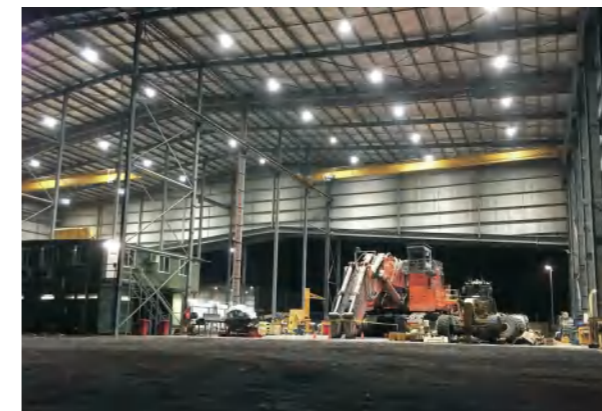

Australien
Werkstatt für schwere Fahrzeuge op
NSW, Australien
Modell A AAC320

Australien
Werkstatt für schwere Fahrzeuge, Australien
Modell B BBD480