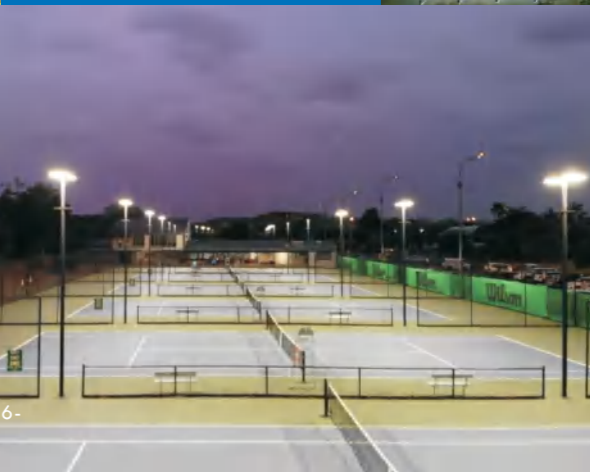

Projekte

Sportplatzbeleuchtung

Sixways-Stadion-Rugby-Feld,
Großbritannien
Produkt modell M MBE1920

-15-

◀ USA
Fußballplatz Redmond HS, USA
Modell M MBE1920

UK ▶
Sixways-Stadion-Rugby-Feld,
Großbritannien
Modell M MBE1920

◀ Australien
Grafton Greyhound Racing Club,
Australien
Modell A ABD960

USA ▶
Arrowhead-Country-Club, USA
Modell A ABD960

◀ Australien
Shoalhaven Lawn Bowls Club,
Australien
Modell A ABD960

◀ Australien
GCA-Tennisplätze, Australien
Modell A ABD720