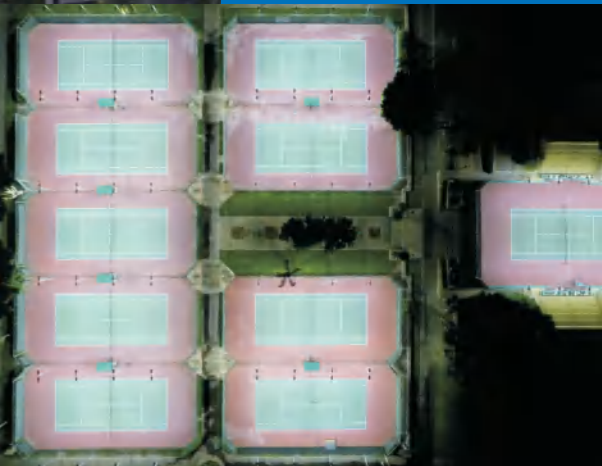

◀ Australien
Shoalhaven Lawn Bowls Club,
Australien
Modell A ABD960