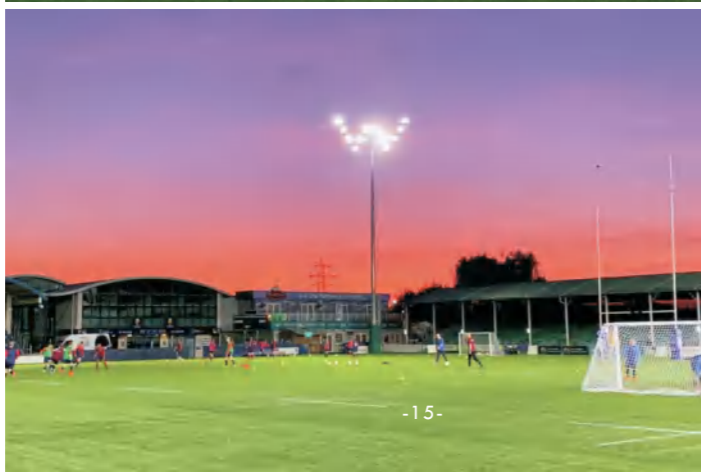

Projekte

Sportplatzbeleuchtung

Sixways-Stadion-Rugby-Feld,
Großbritannien
Produkt modell M MBE1920

-15-

◀ USA
Fußballplatz Redmond HS, USA
Modell M MBE1920

UK ▶
Sixways-Stadion-Rugby-Feld,
Großbritannien
Modell M MBE1920