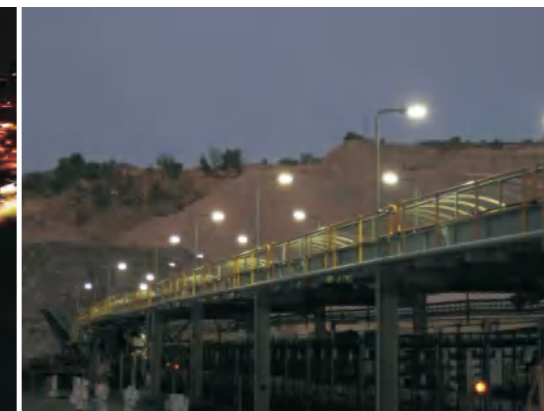

-16-

Projekte

Verkehrsinfrastruktur Beleuchtung

Chesapeake Bay Bridge-Tunnelbeleuchtung,
USA
Produkt modell R RAC160

Estland
Straßenleuchte in Tartu, Estland
Modell R RAC40

Australien
Straßenleuchte in NSW, Australien
Modell R RAC40

USA
Straßenleuchte in Chicago, USA
Modell R RAC120

UK
Straßenleuchte von Carrington Nottingham,
Großbritannien
Modell A AAC80

Australien
Sydney Tower, Australien
Modell A AAD480

Australien
Aurizon Rail Depot West Kalgoorlie, Australien
Modell A ABD960